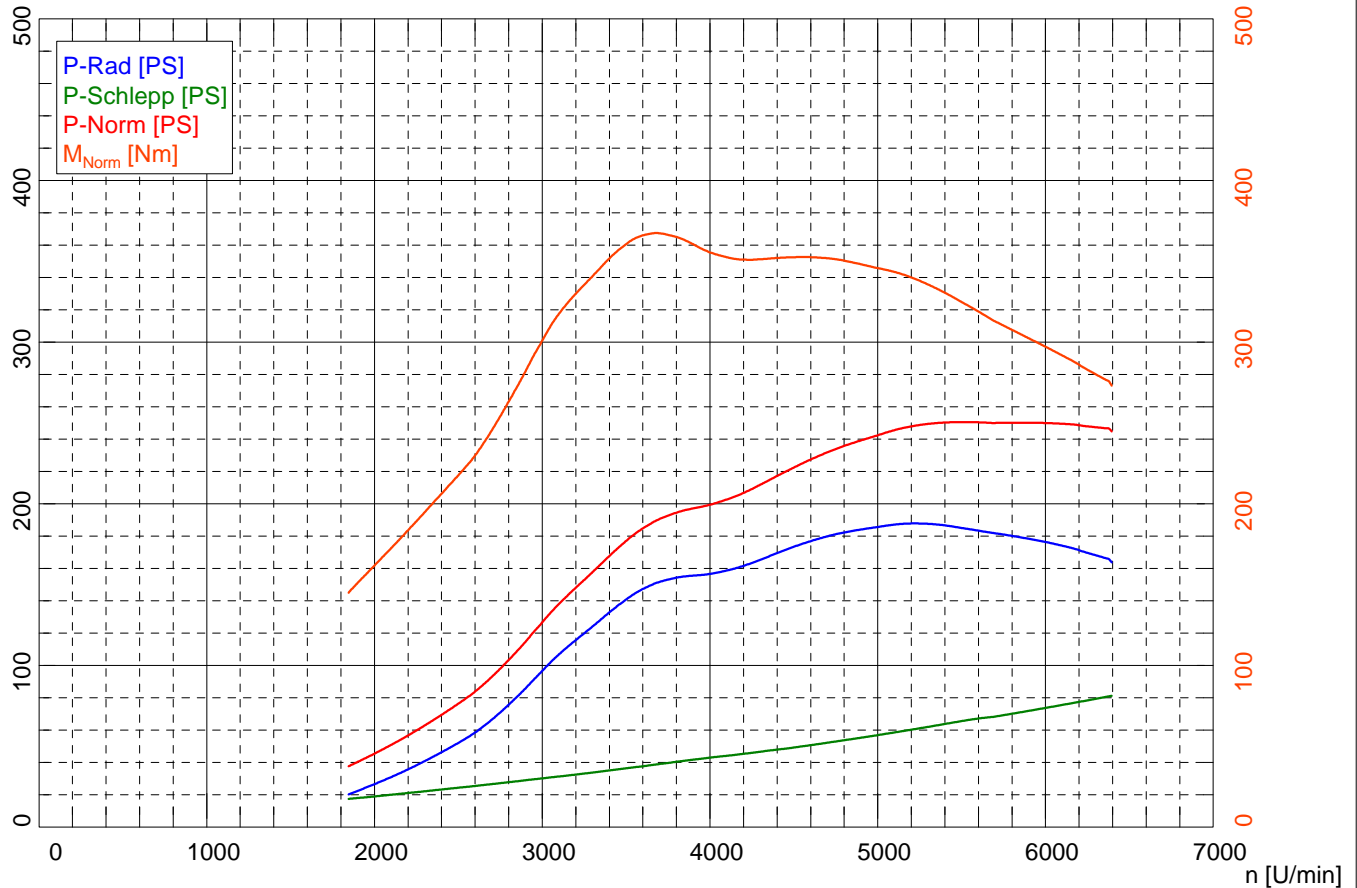

Fahrzeug-Typ: Audi A3 TFSI 200PS
 Kennzeichen:
 Prüfer:

Otto-Motor / Turbolader (wassergekühlt)
 Schaltgetriebe
 Allrad-Antrieb

m4a

Meßdatum: 30.11.2015 (11:31)

Seite 1

Leistungsdaten

Norm-Leistung ¹⁾	P _{Norm}	250,3 PS	/	184,1 kW
Motorleistung	P _{Mot}	250,4 PS	/	184,1 kW
Radleistung	P _{Rad}	183,9 PS	/	135,2 kW
Schleppleistung	P _{Schlepp}	66,5 PS	/	48,9 kW
Max. Leistung bei		5480 U/min/		144,2 km/h
Drehmoment ¹⁾	M _{Norm}	367,3 Nm		
Max. Drehmoment bei		3620 U/min /		95,2 km/h
Max. erreichte Drehzahl		6395 U/min/		165,9 km/h

¹⁾ Korrektur nach EWG 80/1269
 Korrektur-Faktoren: Q_v = 0,00 %

Umgebungsdaten

Umgebungs-Temperatur	T _{Umgebung}	12,2 °C
Ansaugluft-Temperatur	T _{Ansaugluft}	12,6 °C
Relative Luftfeuchte	H _{Luft}	69,3 %
Luftdruck	p _{Luft}	979,2 hPa
Dampfdruck	p _{Dampf}	9,9 hPa
Öl-Temperatur	T _{Öl}	----,- °C
Kraftstoff-Temperatur	T _{Kraftstoff}	----,- °C

Schlupf

Geschwindigkeit unbelastet	V _{unbelastet}	----,- km/h
Drehzahl unbelastet	n _{unbelastet}	---- U/min
Geschwindigkeit Vollast	V _{Vollast}	----,- km/h
Drehzahl Vollast	n _{Vollast}	---- U/min
Schlupf		---,- %

Minimalwert

Maximalwert